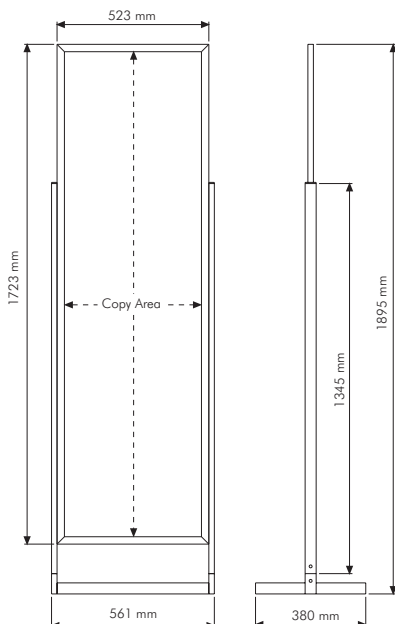

MATERIAL : Silver & black anodised aluminium										WEIGHT	PACKING SIZE
SILVER	BLACK	POSTER	COPY	X	X1	Y	D1	H		WITH PACKING	*W X H X D
UIBSOON2A1	UIBSOOC2A1	594 X 841 mm	566 X 813 mm	617 mm	656 mm	864 mm	450 mm	1820 mm		10,000 kg	710 X 1960 X 72 mm
UIBSOON2B2	UIBSOOC2B2	500 X 700 mm	472 X 672 mm	523 mm	562 mm	723 mm	380 mm	1595 mm		8,850 kg	610 X 1670 X 72 mm

\* W: Width H: Height D: Depth

MATERIAL : Silver & black anodised aluminium				WEIGHT	PACKING SIZE
ARTICLE	POSTER	COPY	MODEL	WITH PACKING	*W X H X D
UIBSOON151	500 X 1700 mm	472 X 1672 mm	Silver anodised	10,900 mm	610 X 1980 X 72 mm
UIBSOOC151	500 X 1700 mm	472 X 1672 mm	Black powder coated	10,900 mm	610 X 1980 X 72 mm

(E) Colours options silver anodised & black.  
(D) Farbenoptionen: schwarz und silber eloxiert.

MATERIAL : Silver & black anodised aluminium						WEIGHT	PACKING SIZE
ARTICLE	POSTER	COPY	EXTERNAL (x-y)	D1	D2	WITH PACKING	*W X H X D
UIBSTON0A2	420 X 594 mm	392 X 566 mm	443 X 617 mm	480 mm	350 mm	11,400 kg	510 X 930 X 30 mm / 370 X 510 X 23 mm
UIBSTON0A1	594 X 841 mm	566 X 813 mm	617 X 864 mm	560 mm	358 mm	13,400 kg	680 X 910 X 30 mm / 370 X 580 X 23 mm
UIBSTON0B2	500 X 700 mm	472 X 672 mm	523 X 723 mm	560 mm	358 mm	12,800 kg	580 X 830 X 30 mm / 370 X 580 X 23 mm
UIBSTON023	508 X 762 mm	480 X 734 mm	531 X 785 mm	560 mm	358 mm	12,800 kg	580 X 830 X 30 mm / 370 X 580 X 23 mm